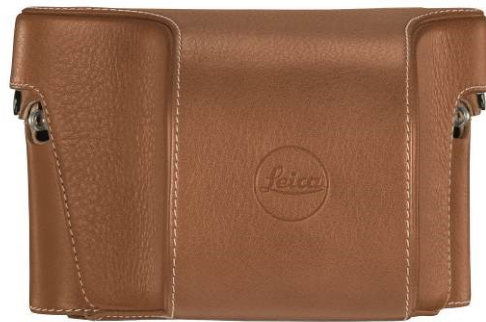

徠卡X系列產品的最大特色就是它的感光元件擁有傑出效能和特大面積。Leica X VARIO內置了一枚1,650萬像素（1,620萬有效像素）APS-C片幅CMOS感光元件。它亦是系列中首部結合專業大片幅感光元件與高性能變焦鏡頭的全新數碼相機。此鏡為 Leica Vario Elmar 18-46 mm f/3.5-6.4 ASPH.，成功為同類產品制定了全新標準。在任何情境下都能拍出優秀的影像效果。

對於要拍出廣闊感覺的室內相片、風景或人像攝影 - Leica VARIO X的28-70mm焦距效果範圍都十分實用，能夠為攝影師開闢全新的創意攝影領域。全新的1080p全高清影片攝錄功能，更是首次出現於X系列相機之中，提供優質的1920 x 1080全高清影片，而且進一步擴大至每秒30幀的完美擷取頻率，讓攝影師捕捉重要一刻的魅力所在。影片格式為兼容互聯網的MP4格式，可以直接上傳至社交網站或流動裝置，無需經過任何轉換。

Leica X Vario 的獨特之處在於它繼承了旗艦機 Leica M 的特色功能和簡潔的設計。不僅機身的便攜性，還有採用上乘材料的內部構造，例如頂蓋部份採用了與Leica M 相同的實心鋁合金材料加工而成。堅固耐用的金屬結構鑲嵌高品質皮革，令相機具備出色的獨特性，確保Leica X Vario不論在外觀還是觸感上都充滿著徠卡的尊貴風格。

其操作系統也繼承了Leica M 的各項優點，功能設定與目錄佈局清晰易明，操作方法十分簡單直接。同時，Leica X Vario 還提供了各種自動和手動功能的操控選項，一試難忘。受惠於簡單的手動和自動控制切換方法，攝影師可以時時刻刻全心專注於拍攝時的畫面構思和角度架設，捕捉難忘的拍攝瞬間。相機頂蓋的轉盤操作方便，助您輕鬆快捷設定快門速度和光圈大小。此外，攝影師還可以更改焦點位置、白平衡和其他影像效果，從而主動控制相片的內容和氣氛。在Live View 實時取景下，其3寸高對比度高解像顯示屏可賦予攝影師強大的操控和監控能力，即使在強光底下，也能保持明亮、細緻的影像顯示。

我們為 Leica X Vario 提供多款配件選擇，讓攝影師能夠更有效利用相機拍出能滿足特定需求的相片。例如具備高達140萬色點顯示和90°扭動功能的Leica EVF 2 Viso-Flex電子觀景器，有助用戶在特別角度也能如常進行拍攝。另外，適用的配件中還包括相機手柄，可以讓攝影師更舒適地握持手中的 Leica X Vario。此手柄與Leica M所使用的屬同一設計，也能安裝三種不同尺寸的指環配件。這樣便可保證長時間使用也不易感到疲倦，而且握上去更舒適、操作更安全。從此以後，即使攝影師單手持機拍攝，也能夠保持安全和穩固的操作。用戶亦可以選配鏡頭遮光罩避免不必要的逆光和反射，而且新機擁有TTL功能的熱靴，可兼容Leica SF 24 D和SF 58閃光燈，提供更自主的燈光照明效果。